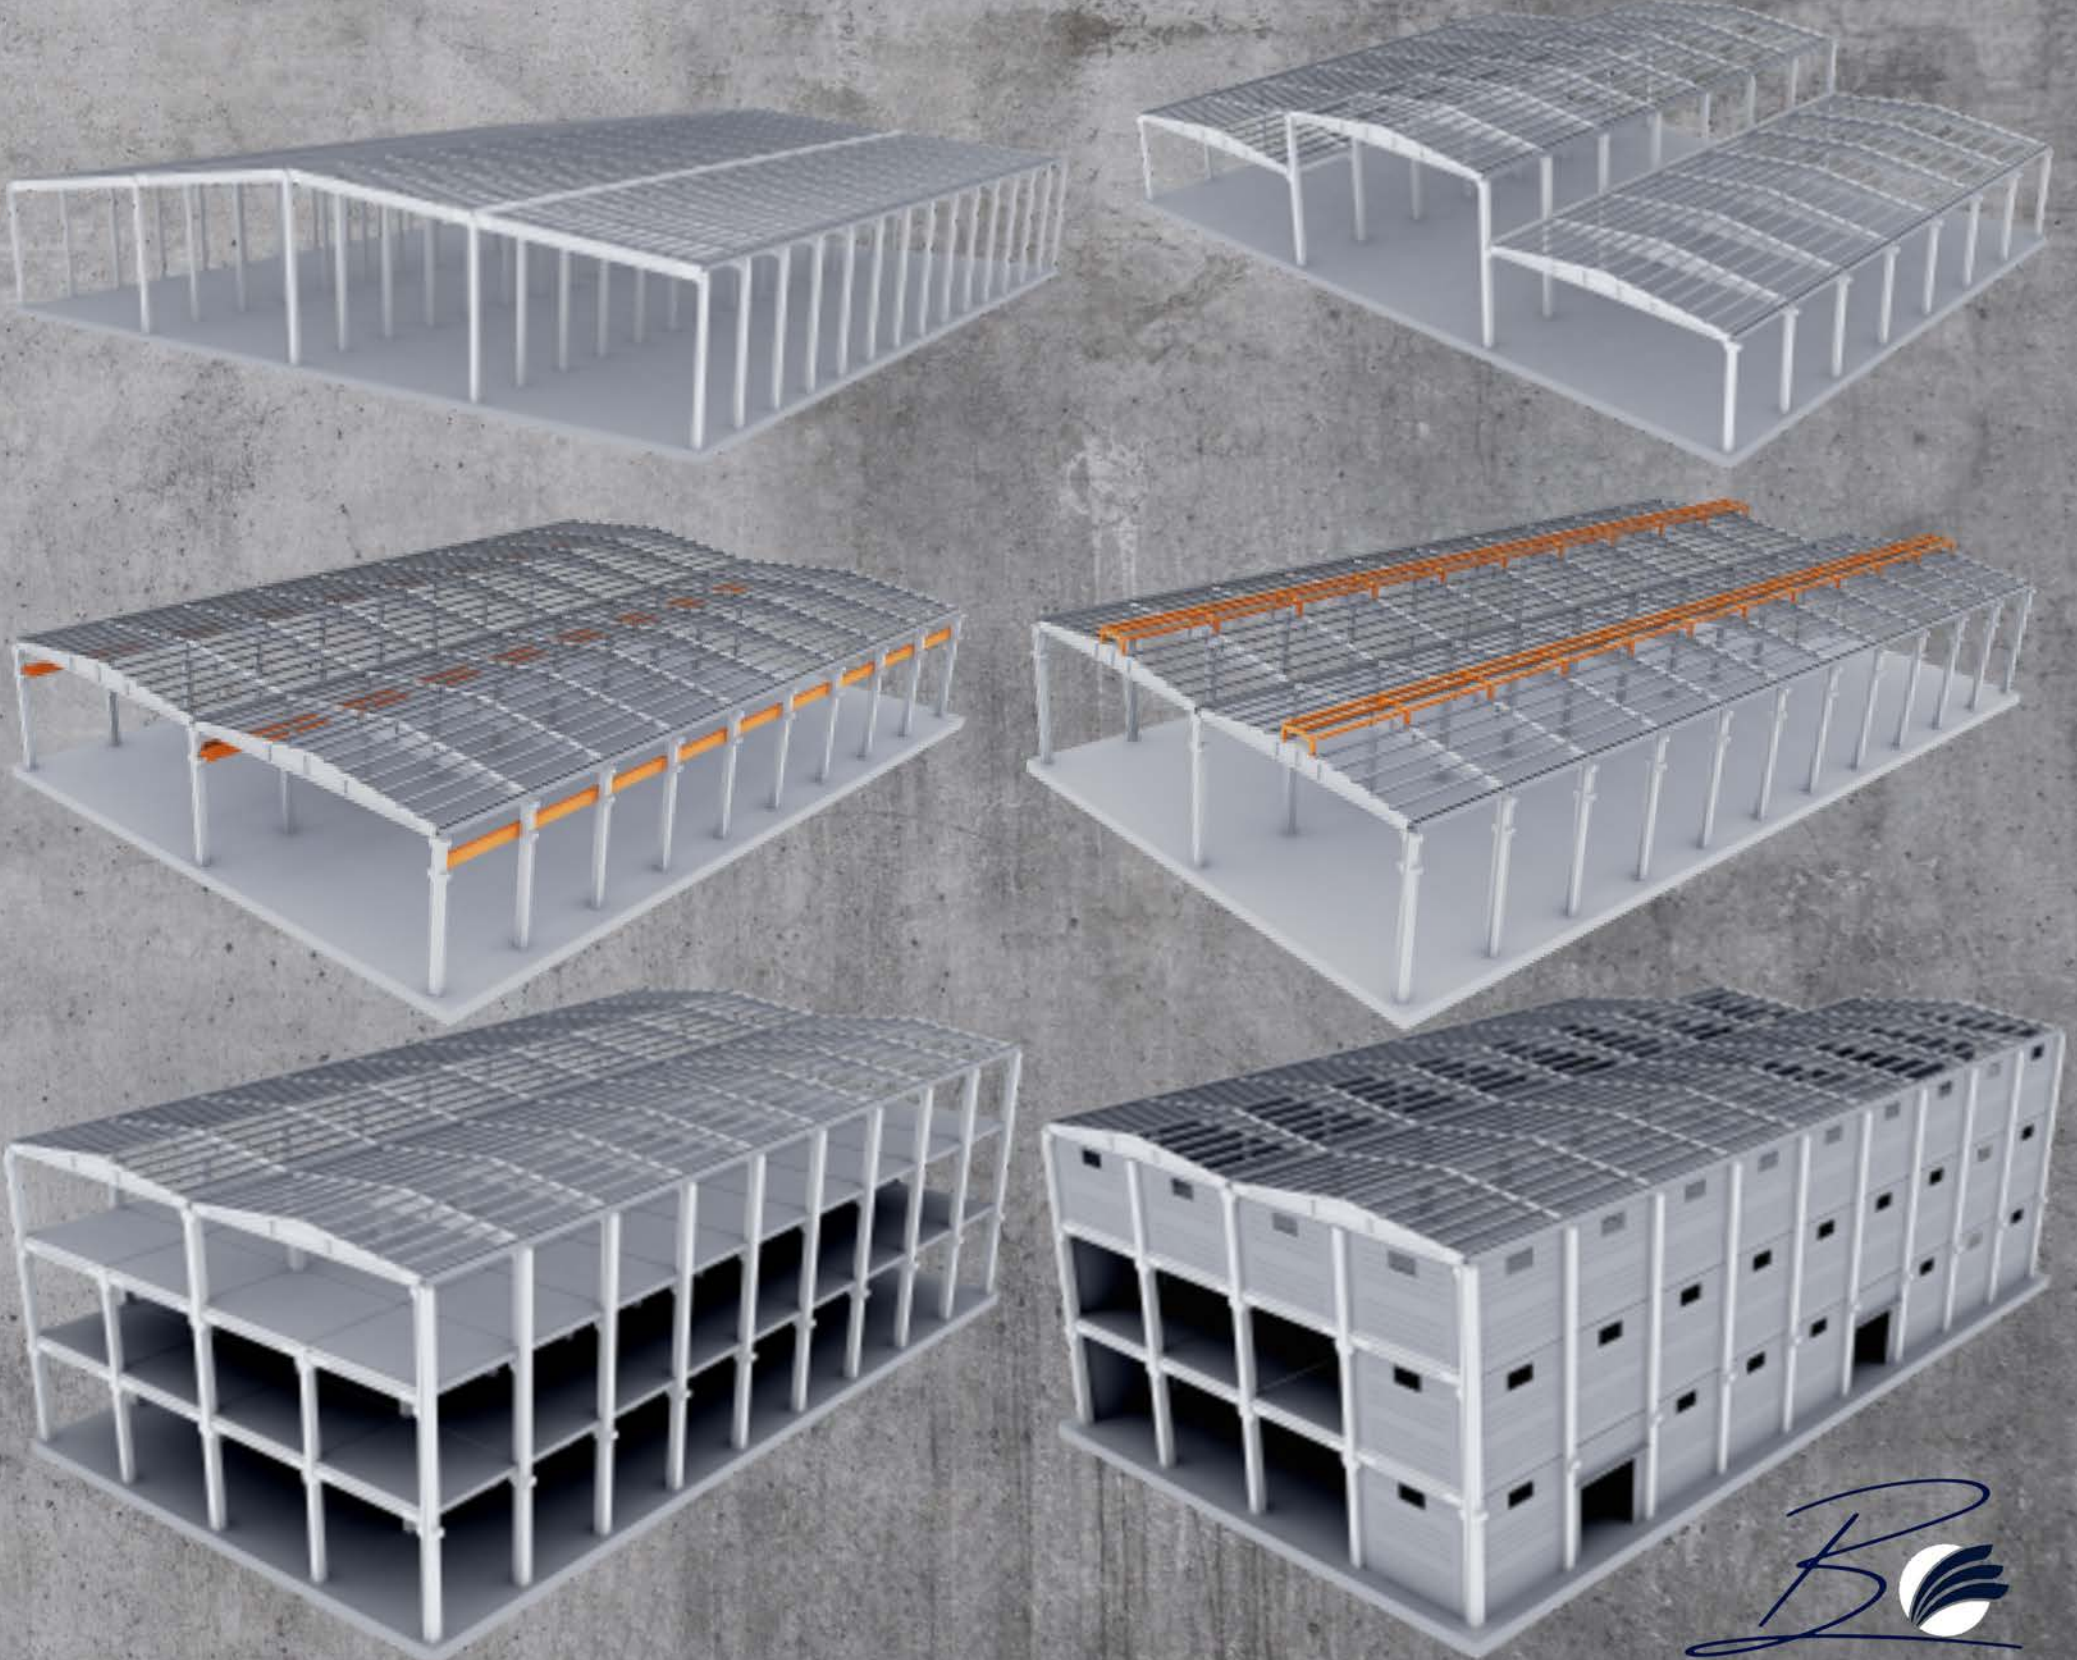

GÜZEL BETON

Prefabrik yapı sistemleri

- *Proje imalat Nakliye Montaj Temel ve Alt yapı*

GÜZEL BETON

**BUGÜN 8 AYRI NOKTADA 6 HAZIR BETON SANTRALİ
2 TAŞOCAĞI TESİSİ İLE, GÜNLÜK 4.800M³ BETON
ÜRETİM KAPASİTESİ, 190'I AŞKIN ARACI VE 300'ÜN
ÜZERİNDE PERSONELİYLE SEKTÖRÜN ÖNCÜ
FİRMALARI ARASINDADIR.**